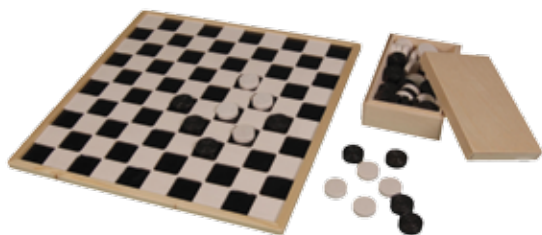

Bestelnummer 404060

Dambord
(voor blinden en slechtzienden)