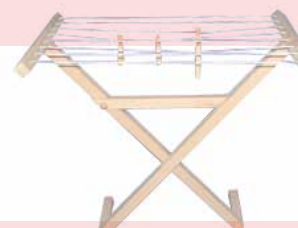

Bestelnummer 1470

Specificaties

Afmetingen
(lxbxh) 64x35x64 cm
in hoogte verstelbaar: 59, 61.5 en 64 cm

Droogrek

Bestelnummer 1471

Poppenwieg blank met wit

Bestelnummer 1660

Pakhuis